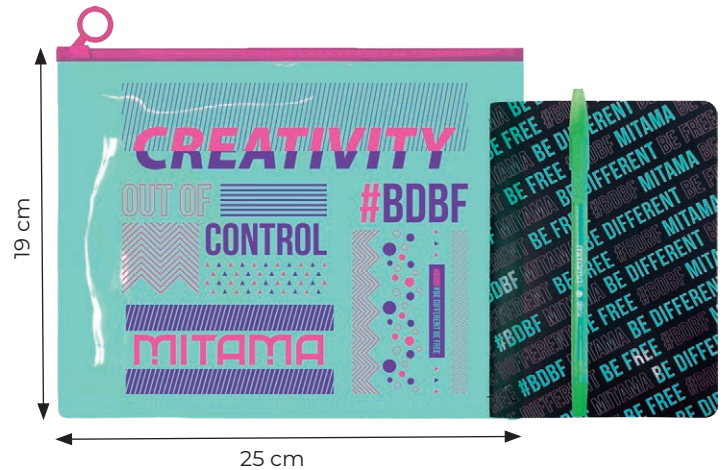

Disponibile in 4 colori

Available in 4 colors

1. ● ● ●

2. ● ● ●

3. ● ● ●

4. ● ●

COMPOSIZIONE

Materiale: 100% riciclabile

DETTAGLI PRODOTTO

Con Cerniera
Stampa multicolor fluo
Quadernino e penna abbinati

DIMENSIONI

Larghezza: 25 cm
Altezza: 19 cm

COMPOSITION

Material: % recyclable

PRODUCT DETAILS

With zip
Multicolor fluo printing
Small notebbok and pen coordinated

SIZES

Width: 25 cm
Height: 19 cm