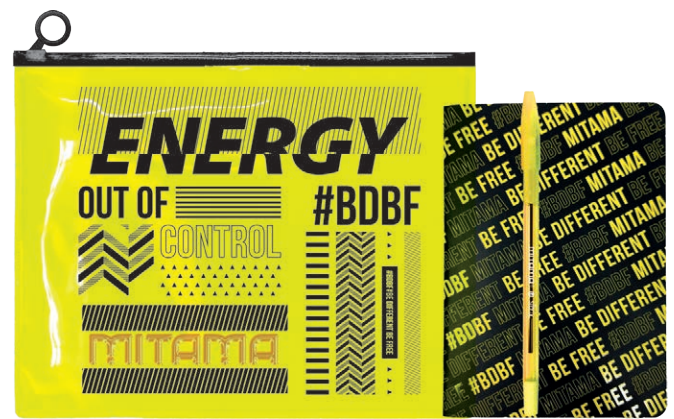

Disponibile in 4 colori

Available in 4 colors

1. ● ● ●

2. ● ● ●

3. ● ● ●

4. ● ●

COMPOSIZIONE

Materiale: 100% riciclabile

DETTAGLI PRODOTTO

Con Cerniera
Stampa multicolor fluo
Quadernino e penna abbinati

DIMENSIONI

Larghezza: 25 cm
Altezza: 19 cm

COMPOSITION

Material: % recyclable

PRODUCT DETAILS

With zip
Multicolor fluo printing
Small notebbok and pen coordinated

SIZES

Width: 25 cm
Height: 19 cm