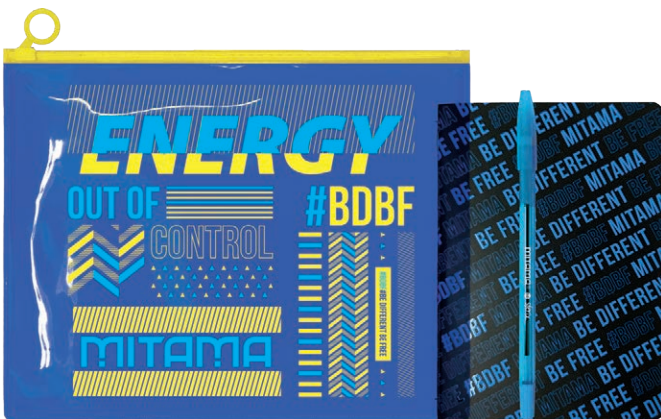

Disponibile in 4 colori

Available in 4 colors

1. ● ● ●

2. ● ● ●

3. ● ● ●

4. ● ●

COMPOSIZIONE

Materiale: 100% riciclabile

DETTAGLI PRODOTTO

Con Cerniera
Stampa multicolor fluo
Quadernino e penna abbinati

DIMENSIONI

Larghezza: 25 cm
Altezza: 19 cm

COMPOSITION

Material: % recyclable

PRODUCT DETAILS

With zip
Multicolor fluo printing
Small notebbok and pen coordinated

SIZES

Width: 25 cm
Height: 19 cm