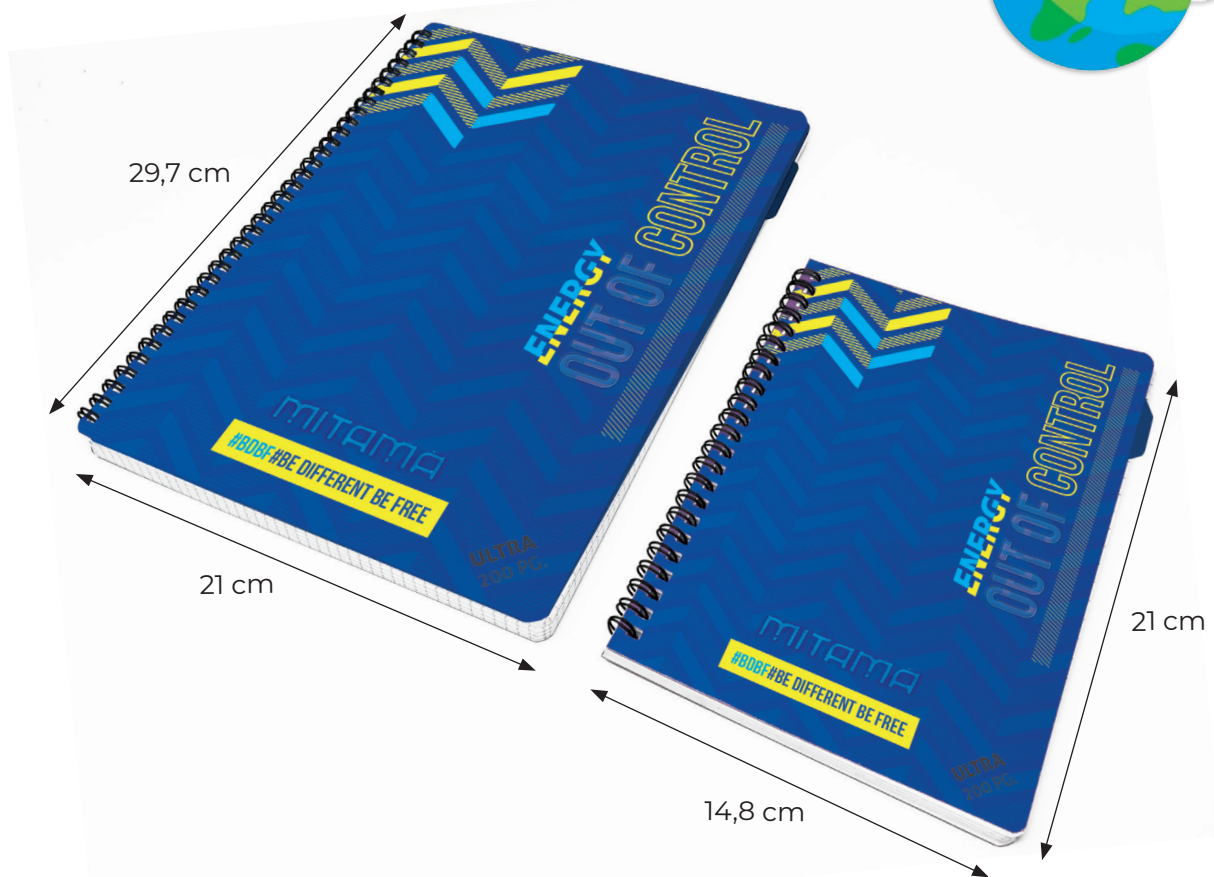

Disponibile in 4 colori

Available in 4 colors

COMPOSIZIONE COPERTINA

Materiale: 100% riciclabile

DETTAGLI PRODOTTO

Rilegatura: Doppia spirale
Fantasia A4: Rilievo
Fantasia A5: Stampa + Rilievo
Grammatura: 70gr
Pagine: 200
Rigature disponibili: 5mm, 1 rigo

DIMENSIONI

A4: 21 x 29,7 cm
A5: 14,8 x 21 cm

COVER COMPOSITION

Material: 100% recyclable

PRODUCT DETAILS

Binding: Double spiral
A4 Design: Embossed
A5 Design: Printed + Embossed
Paper weight: 70gr
Pages: 200
Available rulings: 5mm, 1 line

SIZES

A4: 21 x 29,7 cm
A5: 14,8 x 21 cm